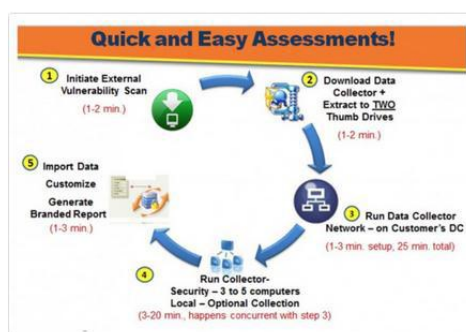

Un Network Detective per scovare le criticità della rete

Lo ha messo a punto RapidFire Tools ed è un eseguibile installato su una chiavetta Usb che raccoglie i dati e genera un file crittografato. Poi il documento viene analizzato in un secondo tempo per produrre completi report su affidabilità, prestazioni e sicurezza. In Italia lo distribuisce Achab.

Analizzare le reti locali per valutarne affidabilità, prestazioni e sicurezza non è mai stato un compito facile. **Grazie a RapidFire Tools ora non è più così.** La società statunitense ha infatti messo a punto uno **strumento software non invasivo**, che ha battezzato Network Detective, che consente di eseguire in modo non invasivo un'analisi completa. Grazie a questo strumento, le organizzazioni It aziendali e soprattutto i fornitori di servizi possono mettere a fuoco in breve tempo gli interventi necessari a migliorare la qualità della rete.

Una semplice chiavetta Usb contiene il software eseguibile, con il quale in breve tempo vengono raccolti i dati necessari all'analisi. **Sulla chiavetta viene salvato un file crittografato** con tutte le informazioni che viene poi utilizzato da RapidFire per produrre i report, realizzati nei formati Word ed Excel e messi a disposizione del cliente. "Oggi realizziamo circa diecimila report alla settimana," ha detto **Mark Winter, Vice President of Sales di RapidFire Tools**. "E' un ottimo strumento per coinvolgere i prospect, per proporgli nuovi servizi gestiti, soprattutto in quelle aziende dove non c'è possibilità di avere personale qualificato come amministratori di database o specialisti della sicurezza".